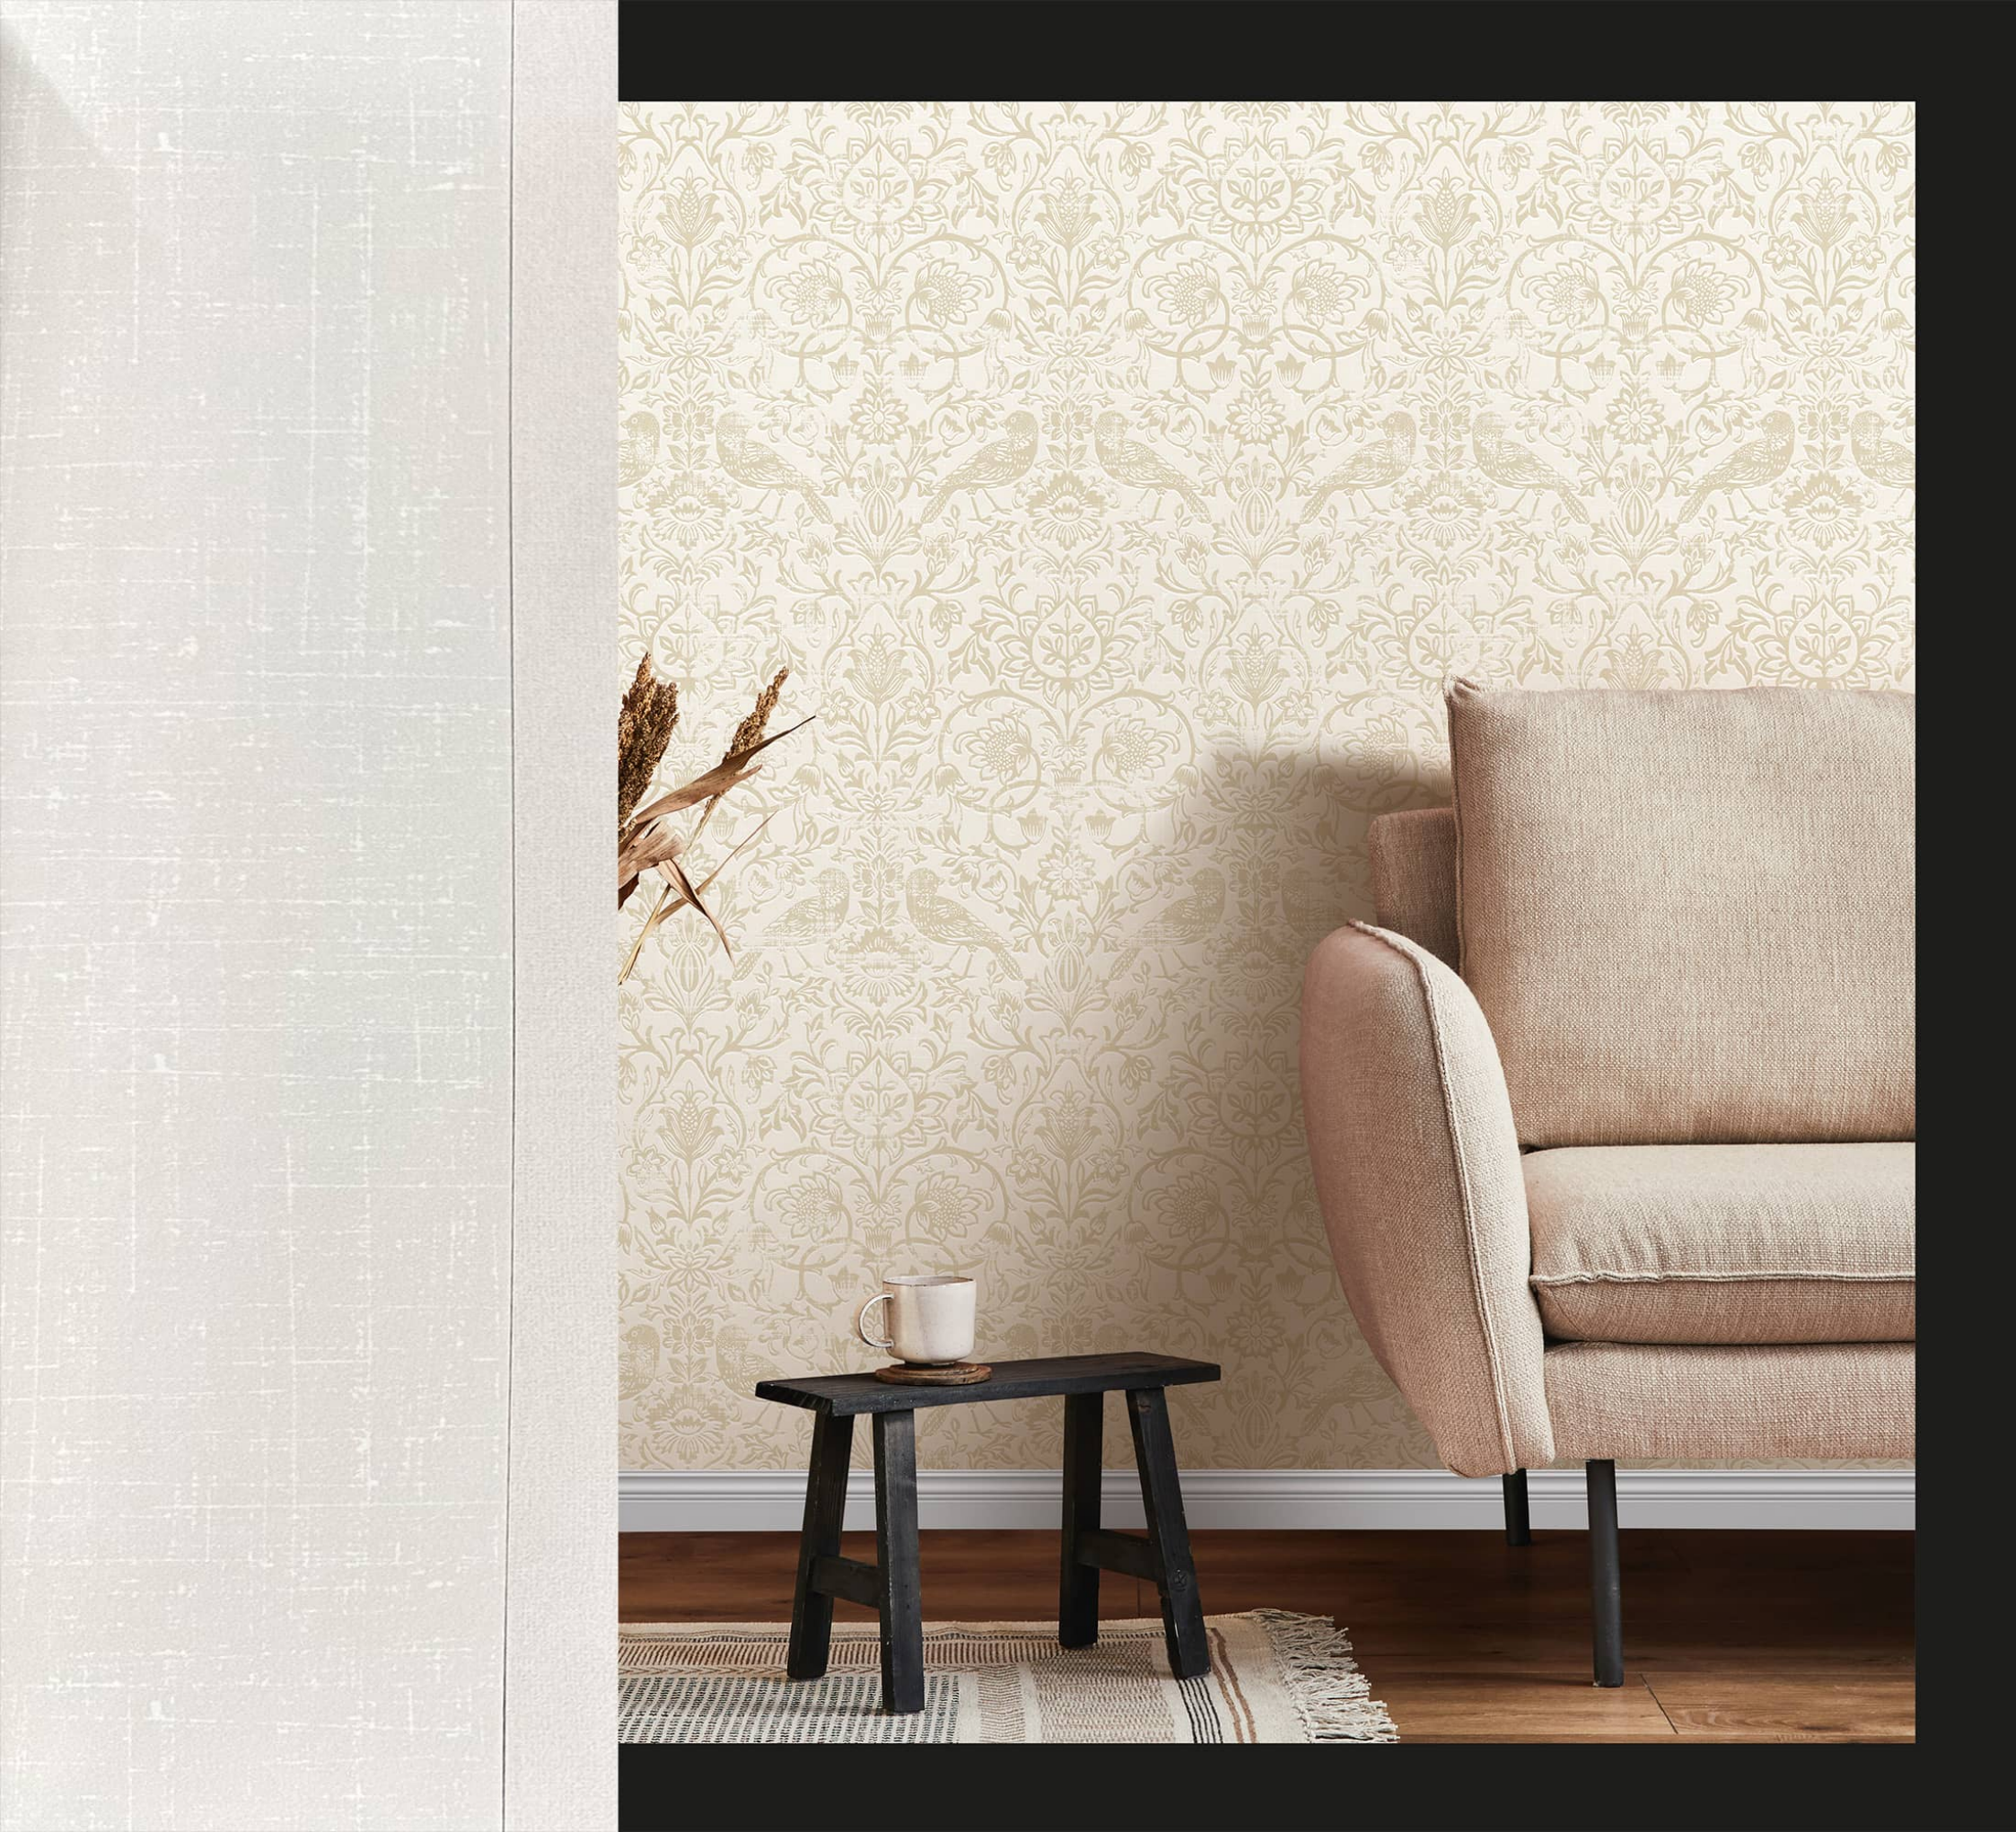

Une étreinte affectueuse du passé, une touche délicate du présent et un regard inspirant vers l'avenir.

Creative Director

Felix Diener

HERITAGE

timeless designs

No.	Page	Dimensions
47601	47,65	10,05 x 0,53 m
47602	30,32,58,63	10,05 x 0,53 m
47603	28,61	10,05 x 0,53 m
47604	53,55	10,05 x 0,53 m
47605	67	10,05 x 0,53 m
47607	19,49	10,05 x 0,53 m
47608	22	10,05 x 0,53 m
47609	27,42,70	10,05 x 0,53 m
47610	72	10,05 x 0,53 m
47611	9,36,43,71	10,05 x 0,53 m
47612	3,15,76	10,05 x 0,53 m
47613	6,75	10,05 x 0,53 m
47614	7,73	10,05 x 0,53 m
47615	12,78	10,05 x 0,53 m
47616	11,77	10,05 x 0,53 m
47617	38,69	10,05 x 0,53 m
47618	5,39,74	10,05 x 0,53 m
47619	41,44	10,05 x 0,53 m