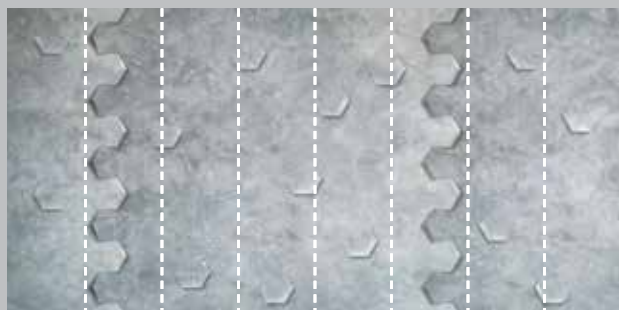

Z90090

Z90091

mt 3,30 x 3

3 mt

-0,66 mt-

Pannello decorativo • Decorative panel • декоративная панель • 装饰壁画

Z90077

Z90078