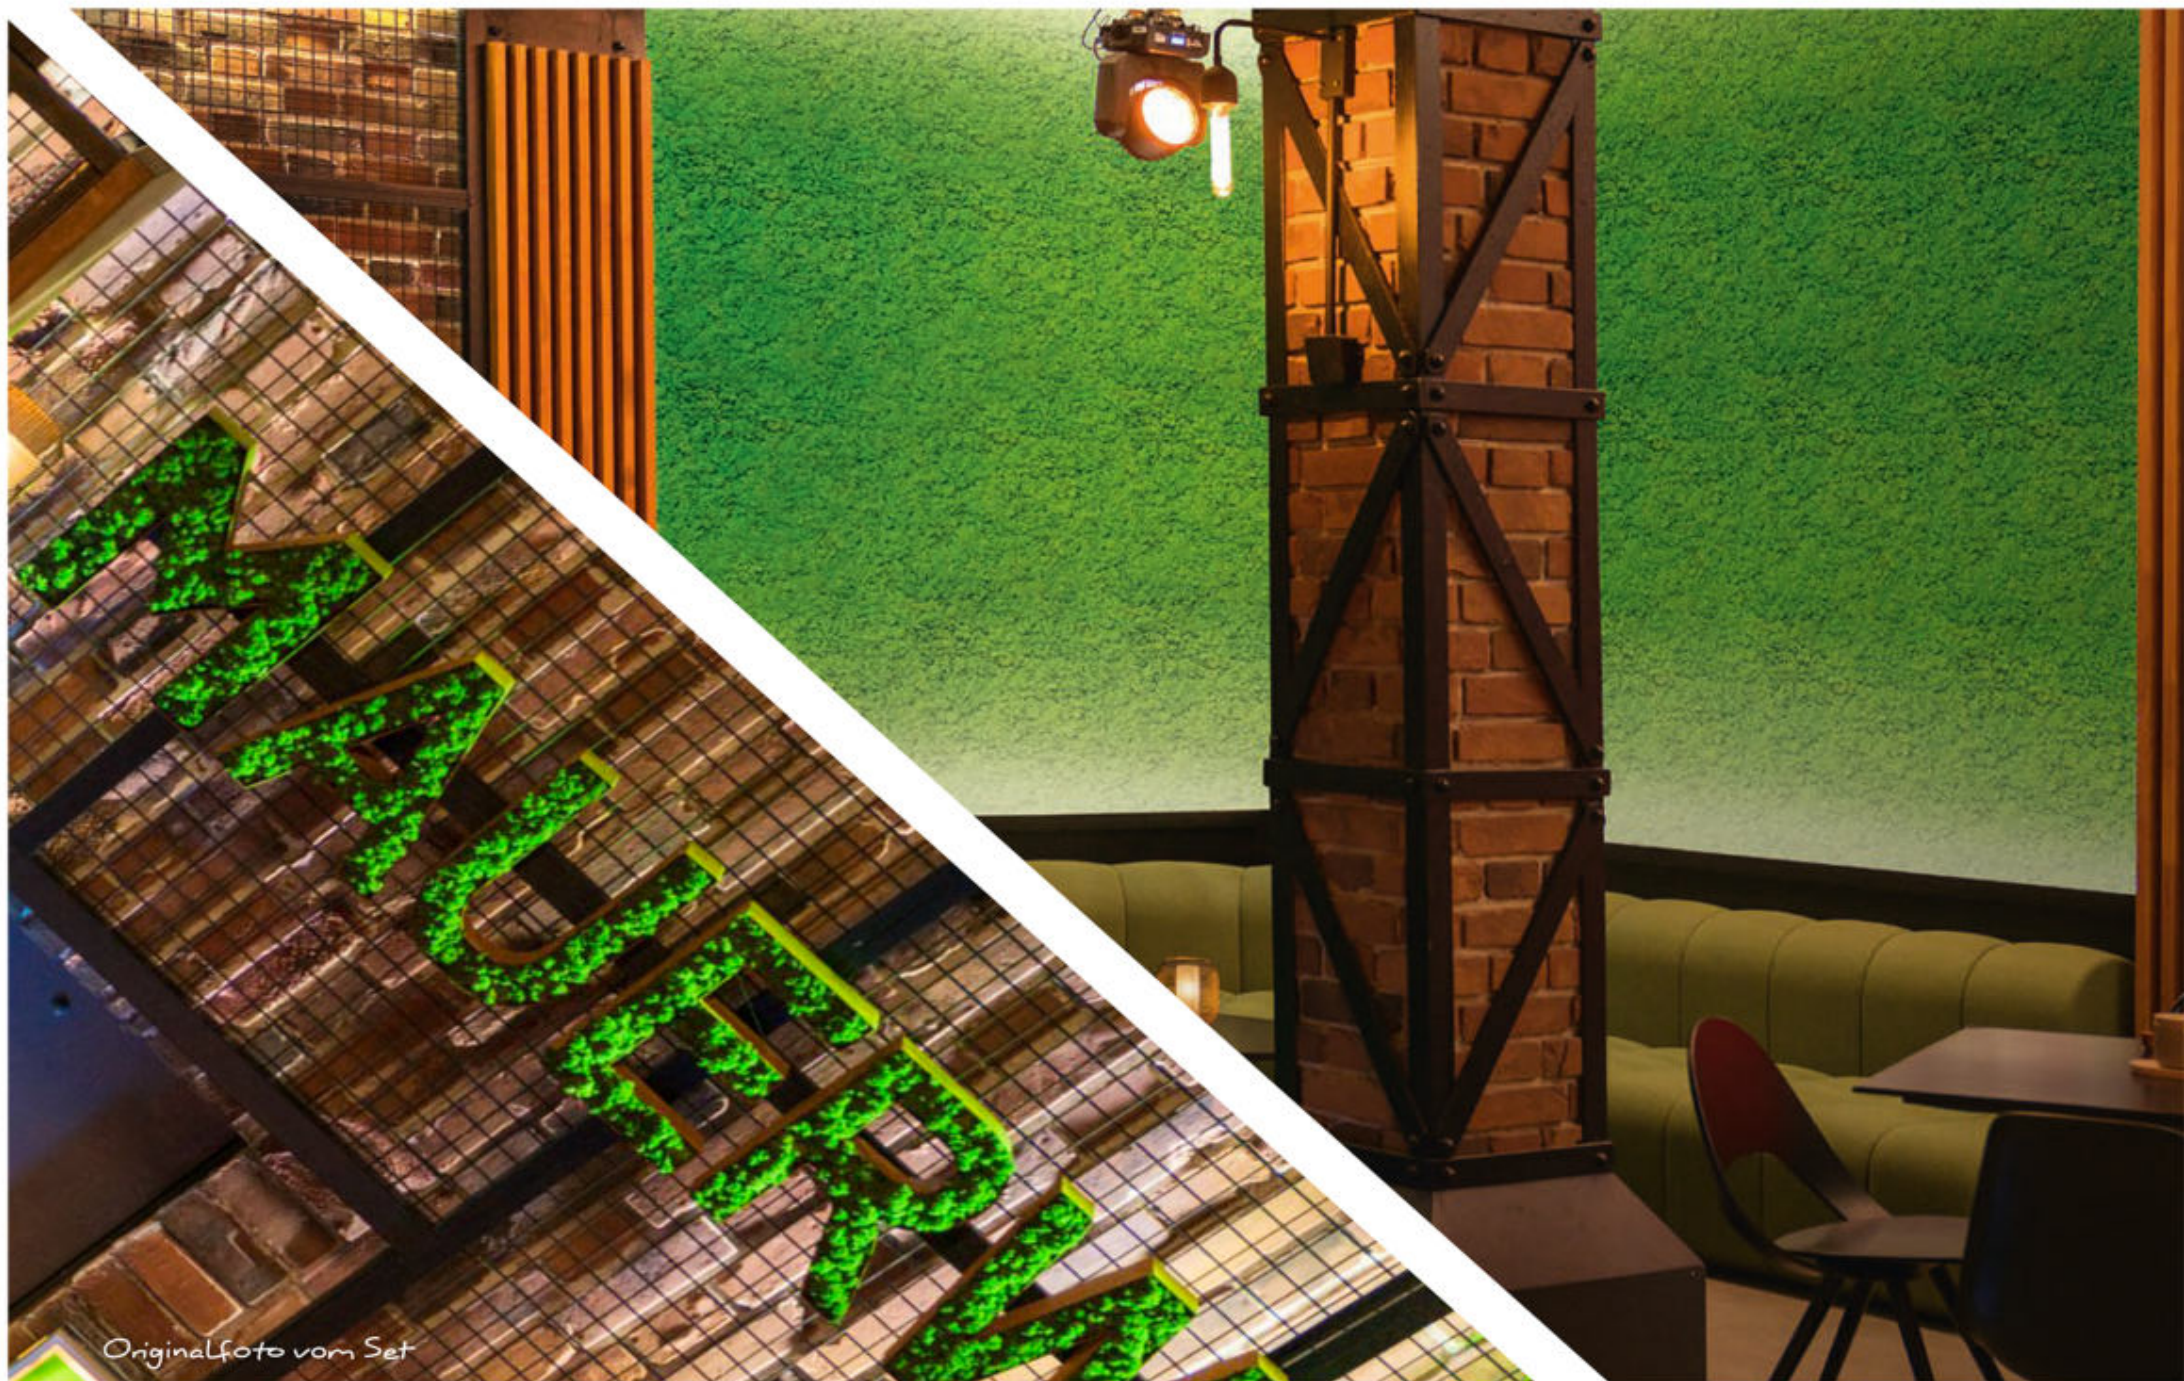

# INSPIRED BY

IN DER SERIE WIRD SIE DURCH FARBIGE LICHTER IN SZENE GESETZT, WIR BIETEN SIE PUR AN: DIE WAND AUS GLASBAUSTEINEN IN DER IN-LOCATION "MAUERWERK".

Originalfoto vom Set